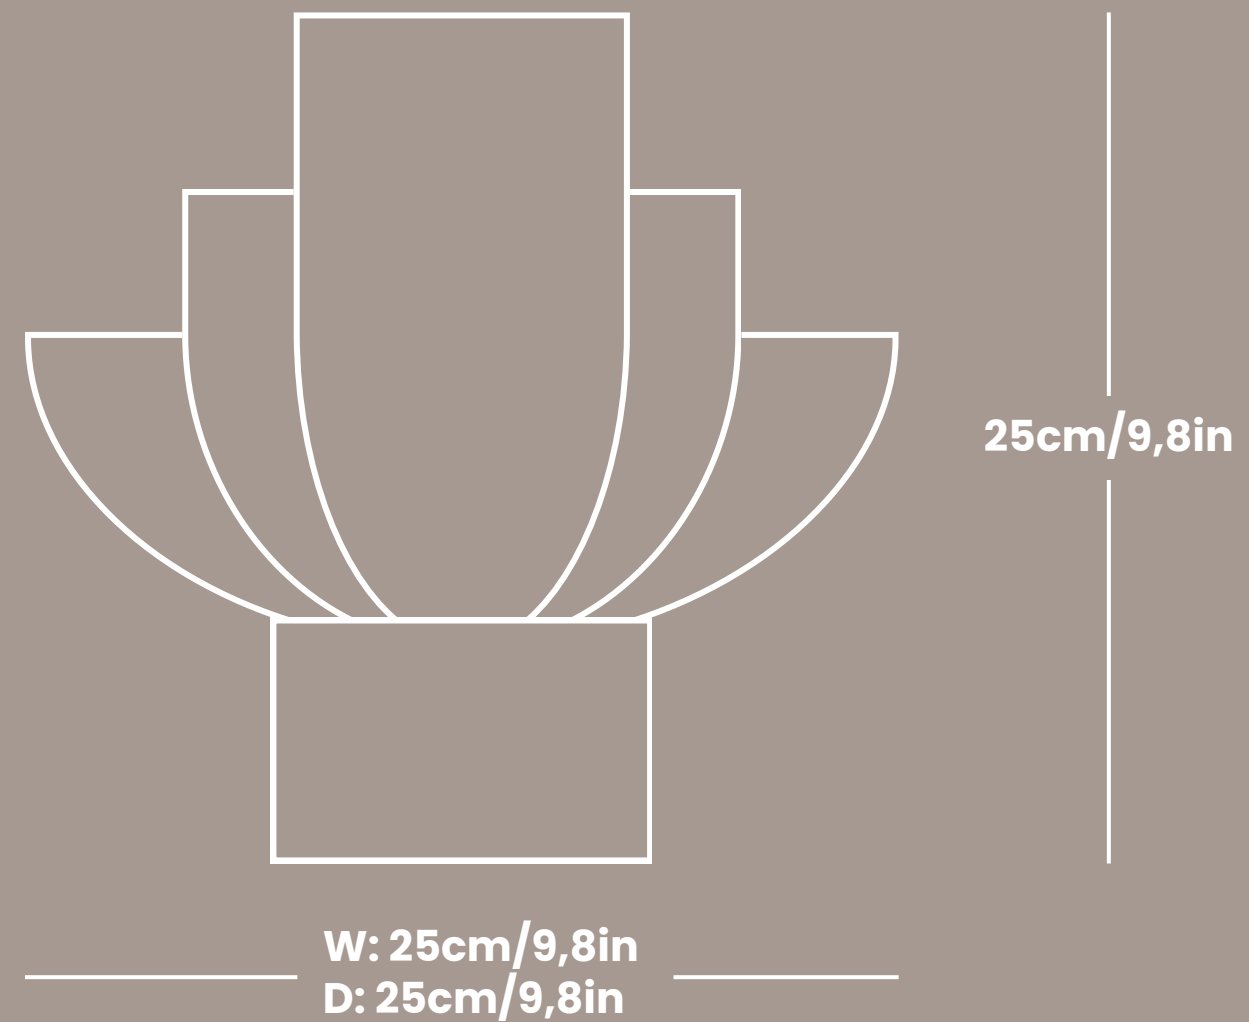

mocha mist

beige matte & clear trancluent

SPECIFICATIONS

// Product Description

Table lamp

// Environment

Indoor

// Dimensions

H: 25 cm / 9,8 in

W: 25 cm / 9,8 in

D: 25 cm / 9,8 in

// Weight

0.4 kg

// Voltage

220-240V – 50Hz

// Light Source

1x E27 Max 30W LED

Bulb included.

// Material

PLA & PETG

// Cord

CE/ VDE certificate, 2m fabric cable

CARE

// Installation