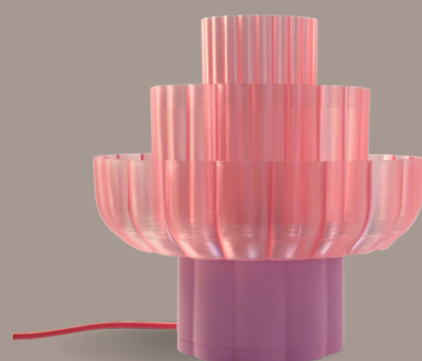

2024

01

Õisik Tootekirjeldus

Blushin Bloom sündis kui unistus, mis kasvas varjudest ja valgusest, avanedes nagu rabarberiõis kevadises päikeses. Kui ta õitseb, täidab ta ruumi õrna kumaga, pakkudes hetki, kus valgus ja varjud mängivad.

EE

INSPIRATSIOON

Õisik on rikkalik ja mitmekihiline nagu maitsvad maiustused ning siiruviiulise struktuuriga nagu lopsakad põllud või koorekrem.

VÄRVID

blushin bloom

roosa matt & läbipaistev

lilac whisper

lilla matt & läbipaistev

mocha mist

beež matt & valge läbipaistev

TEHNILISED ANDMED

// Tootekirjeldus

Laualamp

// Kasutuskeskkond

Siseruumides

// Mõõtmed

Kõrgus: 25 cm

Laius: 25 cm

Sügavus: 25 cm

// Kaal

0,4 kg

// Pinge

220-240V – 50Hz

// Valgusallikas