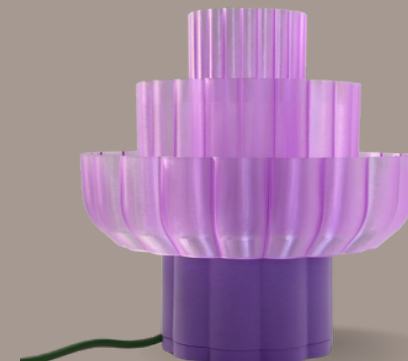

2024

01

Õisik Tootekirjeldus

Blushin Bloom sündis kui unistus, mis kasvas varjudest ja valgusest, avanedes nagu rabarberiõis kevadises päikeses. Kui ta õitseb, täidab ta ruumi õrna kumaga, pakkudes hetki, kus valgus ja varjud mängivad.

mocha mist

beež matt & valge läbipaistev

TEHNILISED ANDMED

// Tootekirjeldus

Laualamp

// Kasutuskeskkond

Siseruumides

// Mõõtmed

Kõrgus: 25 cm

Laius: 25 cm

Sügavus: 25 cm

// Kaal

0,4 kg

// Pinge

220-240V – 50Hz

// Valgusallikas

1x E27, Max 30W LED

Pirn on komplektis.

// Materjal

PLA & PETG

// Juhe

CE/ VDE sertifikaat, 2m kangasjuhe

HOOLDUS

// Paigaldamine