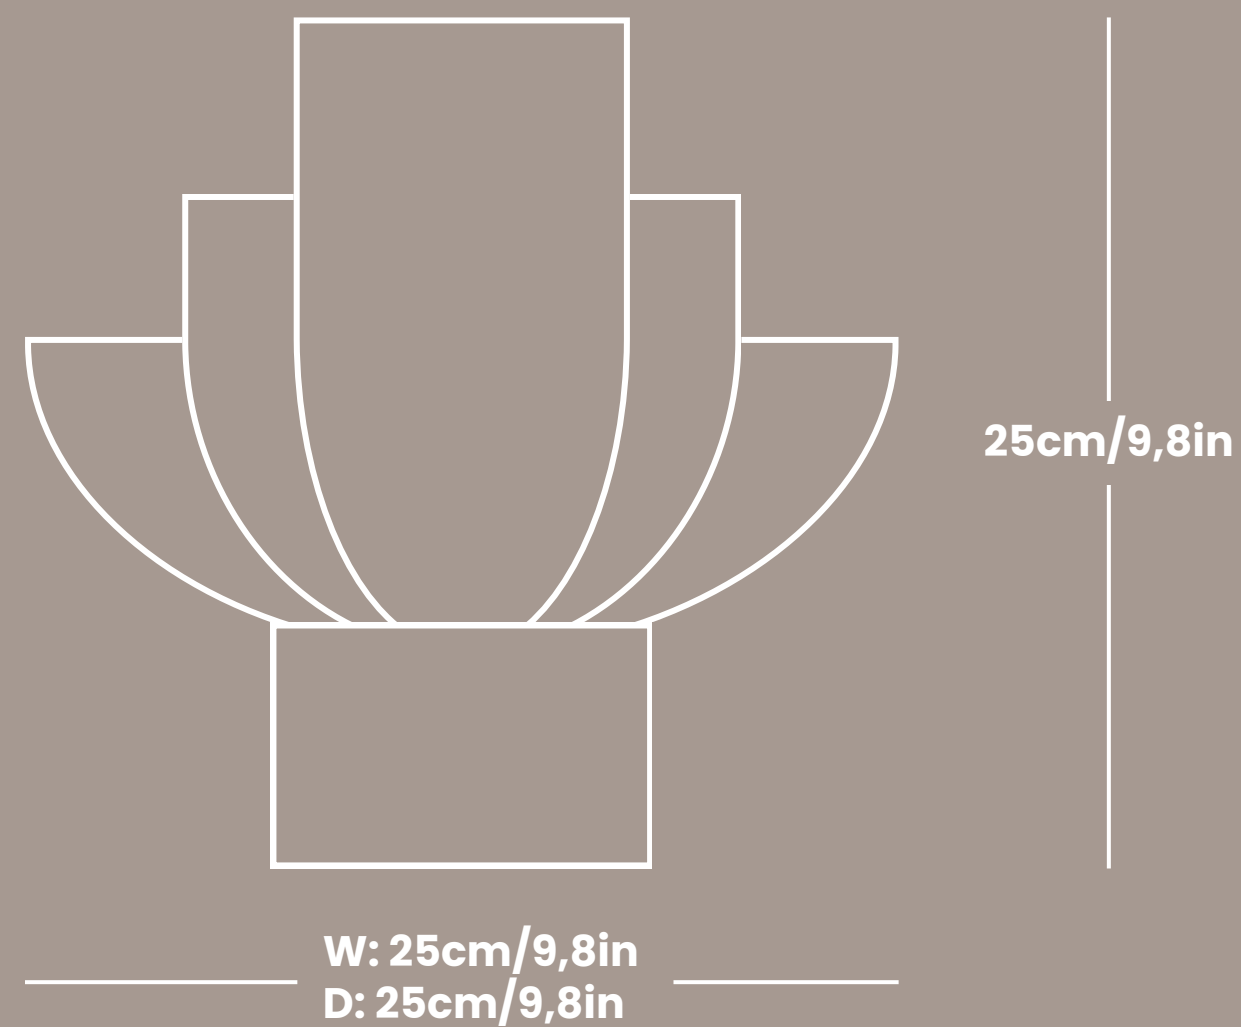

TEHNILISED ANDMED

// Tootekirjeldus

Laualamp

// Kasutuskeskkond

Siseruumides

// Mõõtmed

Kõrgus: 25 cm

Laius: 25 cm

Sügavus: 25 cm

// Kaal

0,4 kg

// Pinge

220-240V – 50Hz

// Valgusallikas

1x E27, Max 30W LED

Pirn on komplektis.

// Materjal

PLA & PETG

// Juhe

CE/ VDE sertifikaat, 2m kangasjuhe